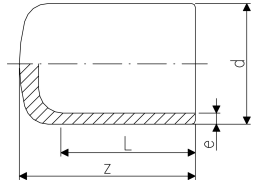

## Cap PE100 SDR17/17,6

- Long spigot version
- 5 bar Gas / 10 bar Water

### Note:

\* Fabricated fitting made from pipe

d (mm)	Code	SP	Weight (kg)	PF	z (mm)	L (mm)	e (mm)
50	753 960 810	1	0.036	2 51 301 001	70	55	3.0
63	753 960 811	15	0.058	2 51 301 001	82	63	3.8
75	753 960 812	40	0.105	2 51 301 001	92	70	4.5
90	753 960 813	1	0.214	2 51 301 001	90	81	5.4
110	753 960 814	1	0.272	2 51 301 001	98	86	6.6
125	753 960 815	1	0.487	2 51 301 001	105	92	7.4
140	753 960 816	1	0.481	2 51 301 001	136	92	8.3
160	753 960 817	1	0.920	2 51 301 001	120	102	9.5
180	753 960 818	1	1.216	2 51 301 001	128	107	10.7
200	753 960 819	1	1.687	2 51 301 001	138	115	11.9
225	753 960 820	1	2.265	2 51 301 001	148	122	13.4
250	753 960 821	4	2.547	2 51 301 002	205	130	14.8
280	753 960 822	2	3.523	2 51 301 002	235	139	16.6
315	753 960 823	2	4.758	2 51 301 002	255	150	18.7
355	753 960 824	2	6.510	2 51 301 008	280	165	21.1
400	753 960 825	1	9.347	2 51 301 008	310	180	23.7
*	450	0	17.798	2 51 301 008	265	195	26.7
*	500	0	21.400	2 51 301 008	287	212	29.7
*	560	0	29.400	2 51 301 008	310	230	33.2
*	630	0	41.400	2 51 301 008	340	250	37.4
*	710	1	53.950	2 51 301 008	310	190	42.1
*	800	1	73.281	2 51 301 008	320	190	47.4
*	900	1	98.923	2 51 301 008	330	190	53.5
*	1000	1	123.925	2 51 301 008	340	190	59.3