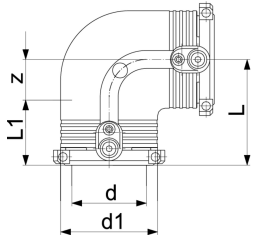

Elbow 90° With integral pipe fixation

- PE 100 SDR 11 (ISO S5)
- 10 bar Gas / 16 bar Water
- 4 mm pin connectors
- Limited path fusion indicators

d (mm)	Code	SP	Weight (kg)	d1 (mm)	L (mm)	L1 (mm)	z (mm)
20	753 101 606	1	0.080	35	54	34	20
25	753 101 607	1	0.068	35	54	34	20
32	753 101 608	1	0.098	44	53	36	17
40	753 101 609	1	0.141	54	62	39	23
50	753 101 610	1	0.200	66	71	43	28
63	753 101 611	1	0.318	81	81	48	32