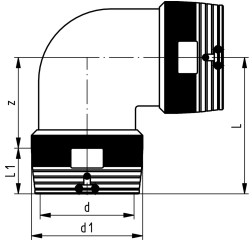

Elbow 90°

- PE 100 SDR 11 (ISO S5)
- 10 bar Gas / 16 bar Water
- 4 mm pin connectors
- Limited path fusion indicators
- Two separate fusion zones

d (mm)	Code	SP	Weight (kg)	d1 (mm)	L (mm)	L1 (mm)	z (mm)
200	753 101 819	1	9.320	250	298	104	194
225	753 101 820	1	13.220	280	318	112	206
250	753 101 821	1	16.600	310	347	123	224