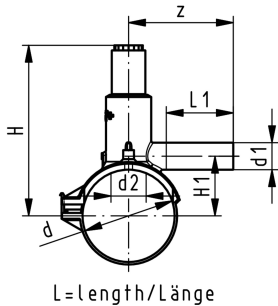

Tapping saddle Monobloc version

- PE 100 SDR 11 (ISO S5)
- 10 bar Gas / 16 bar Water
- With integrated cutter to tap live mains under pressure
- Complete with moulded-on lower part
- 4 mm pin connectors
- Limited path fusion indicators
- Long fusion outlet
- O-ring-sealed screw cap
- *Compatible with GASSTOP type GS

	d	d1	Code	SP	GP	Weight	d2	H	H1	L	L1	z
	(mm)	(mm)				(kg)	(mm)	(mm)	(mm)	(mm)	(mm)	(mm)
*	63	20	193 131 932	1	20	0.368	25	146	44	144	76	110
	63	25	193 131 933	1	20	0.393	25	146	44	144	76	110
*	63	32	193 131 934	1	20	0.376	25	146	44	144	76	110
*	90	20	193 131 952	1	12	0.494	32	198	61	162	76	115
	90	25	193 131 953	1	12	0.503	32	198	61	162	76	115
*	90	32	193 131 954	1	12	0.505	32	198	61	162	76	115
	90	63	193 131 957	1	10	0.667	32	198	61	162	76	115
*	110	20	193 131 962	1	9	0.560	32	208	71	162	76	115
	110	25	193 131 963	1	9	0.570	32	208	71	162	76	115
*	110	32	193 131 964	1	9	0.574	32	208	71	162	76	125
	110	63	193 131 967	1	8	0.684	32	208	71	162	100	160
*	125	20	193 131 972	1	6	0.562	32	216	79	162	76	120
	125	25	193 131 973	1	6	0.552	32	216	79	162	76	120
*	125	32	193 131 974	1	6	0.574	32	216	79	162	76	120
	125	63	193 131 977	1	6	0.704	32	216	79	162	76	120
*	160	20	193 131 992	1	6	0.631	32	233	96	162	76	120
	160	25	193 131 993	1	6	0.641	32	233	96	162	76	125
*	160	32	193 131 994	1	6	0.648	32	233	96	162	76	130
	160	63	193 131 997	1	6	0.794	32	233	96	162	100	170